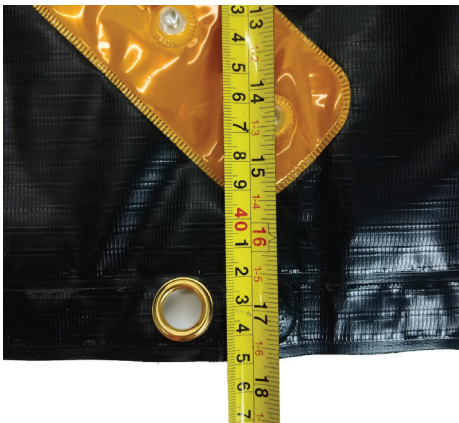

Dimension Sheet

ป้ายไฟกระพริบ กว้าง 45 ±1 cm.

ป้ายไฟกระพริบ ยาว 84 ±1 cm.

แถบสะท้อนแสง ยาว 33.5 cm.

แถบสะท้อนแสง กว้าง 6.2 cm.

TA22003-2566

02-451-1824-6 ,02-416-9965
064-592-4655

www.bjbrothers.com